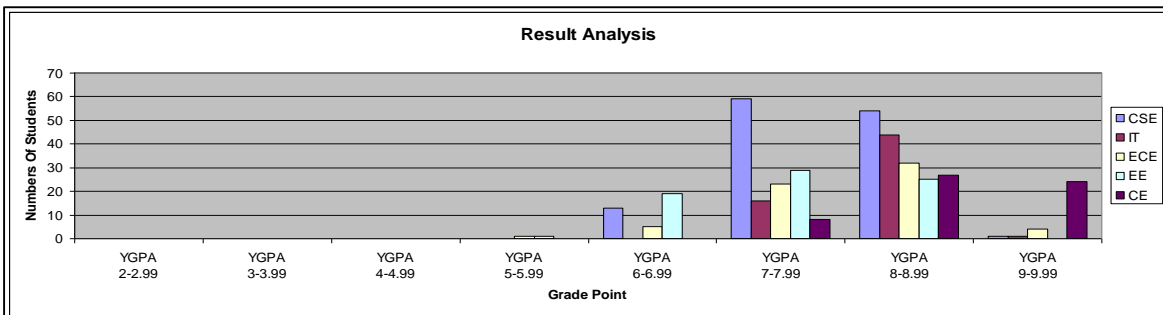

Published on 17.08.2010

**NARULA INSTITUTE OF TECHNOLOGY  
Results Analysis -6th Semester 2009-2010**

Dept	YGPA 2-2.99	YGPA 3-3.99	YGPA 4-4.99	YGPA 5-5.99	YGPA 6-6.99	YGPA 7-7.99	YGPA 8-8.99	YGPA 9-9.99	Highest YGPA	P(Pass)	X	XP	Total students
CSE	Nil	Nil	Nil	Nil	13	59	54	1	9	124	Nil	3	127
IT	Nil	Nil	Nil	Nil	Nil	16	44	1	9.04	61	Nil	Nil	61
ECE	Nil	Nil	Nil	1	5	23	32	4	9.13	64	Nil	1	65
EE	Nil	Nil	Nil	1	19	29	25	Nil	8.91	71	Nil	3	74
CE	Nil	Nil	Nil	Nil	Nil	8	27	24	9.68	55	Nil	4	59